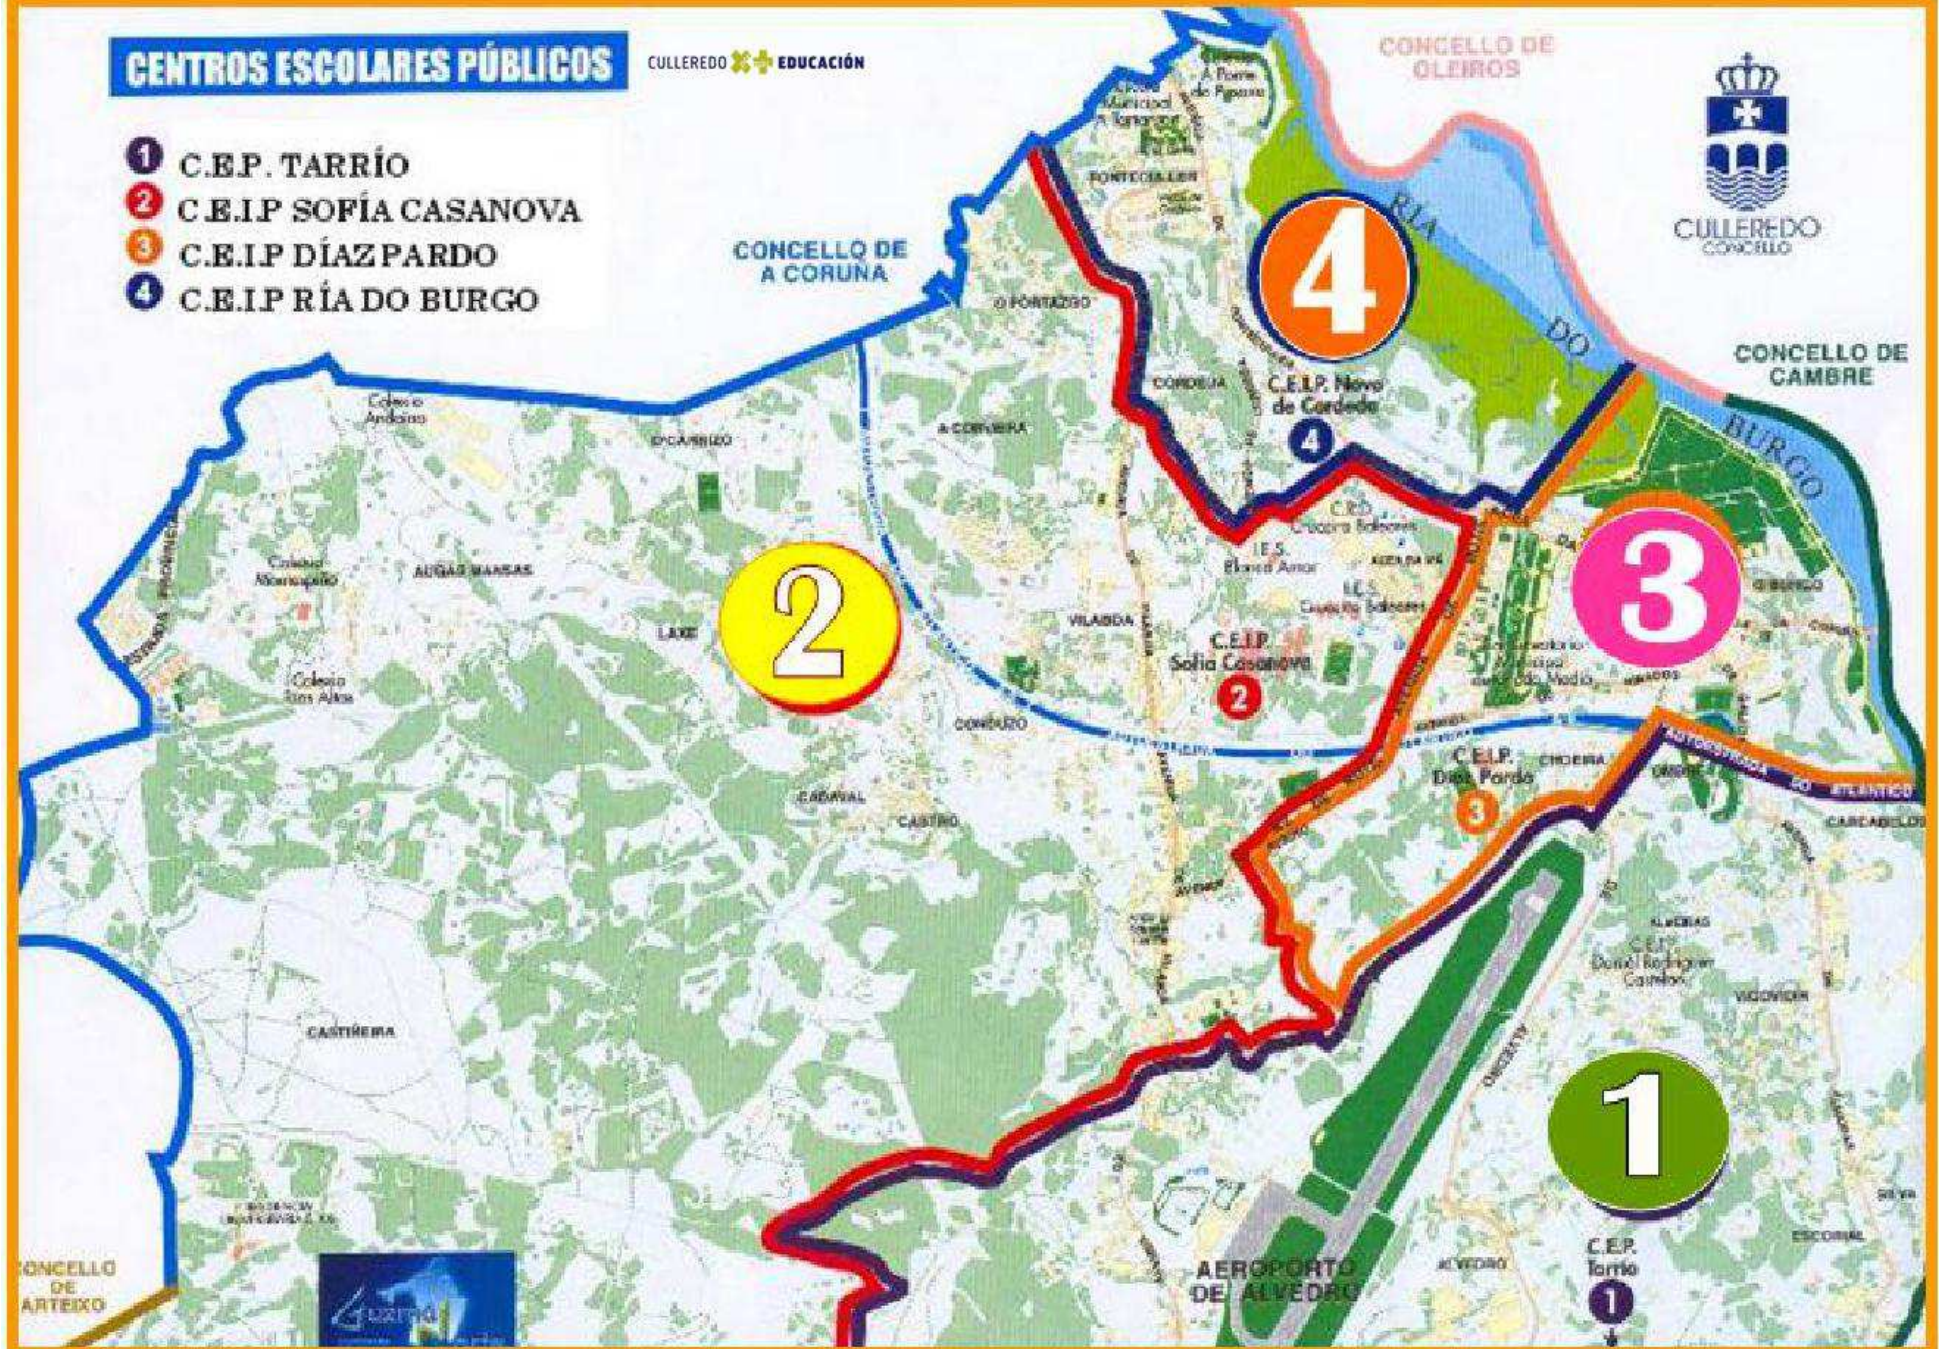

CENTROS ESCOLARES PÚBLICOS

CULLEREDO EDUCACIÓN

- 1 C.E.P. TARRÍO
- 2 C.E.I.P. SOFÍA CASANOVA
- 3 C.E.I.P. DÍAZ PARDO
- 4 C.E.I.P. RÍA DO BURGO