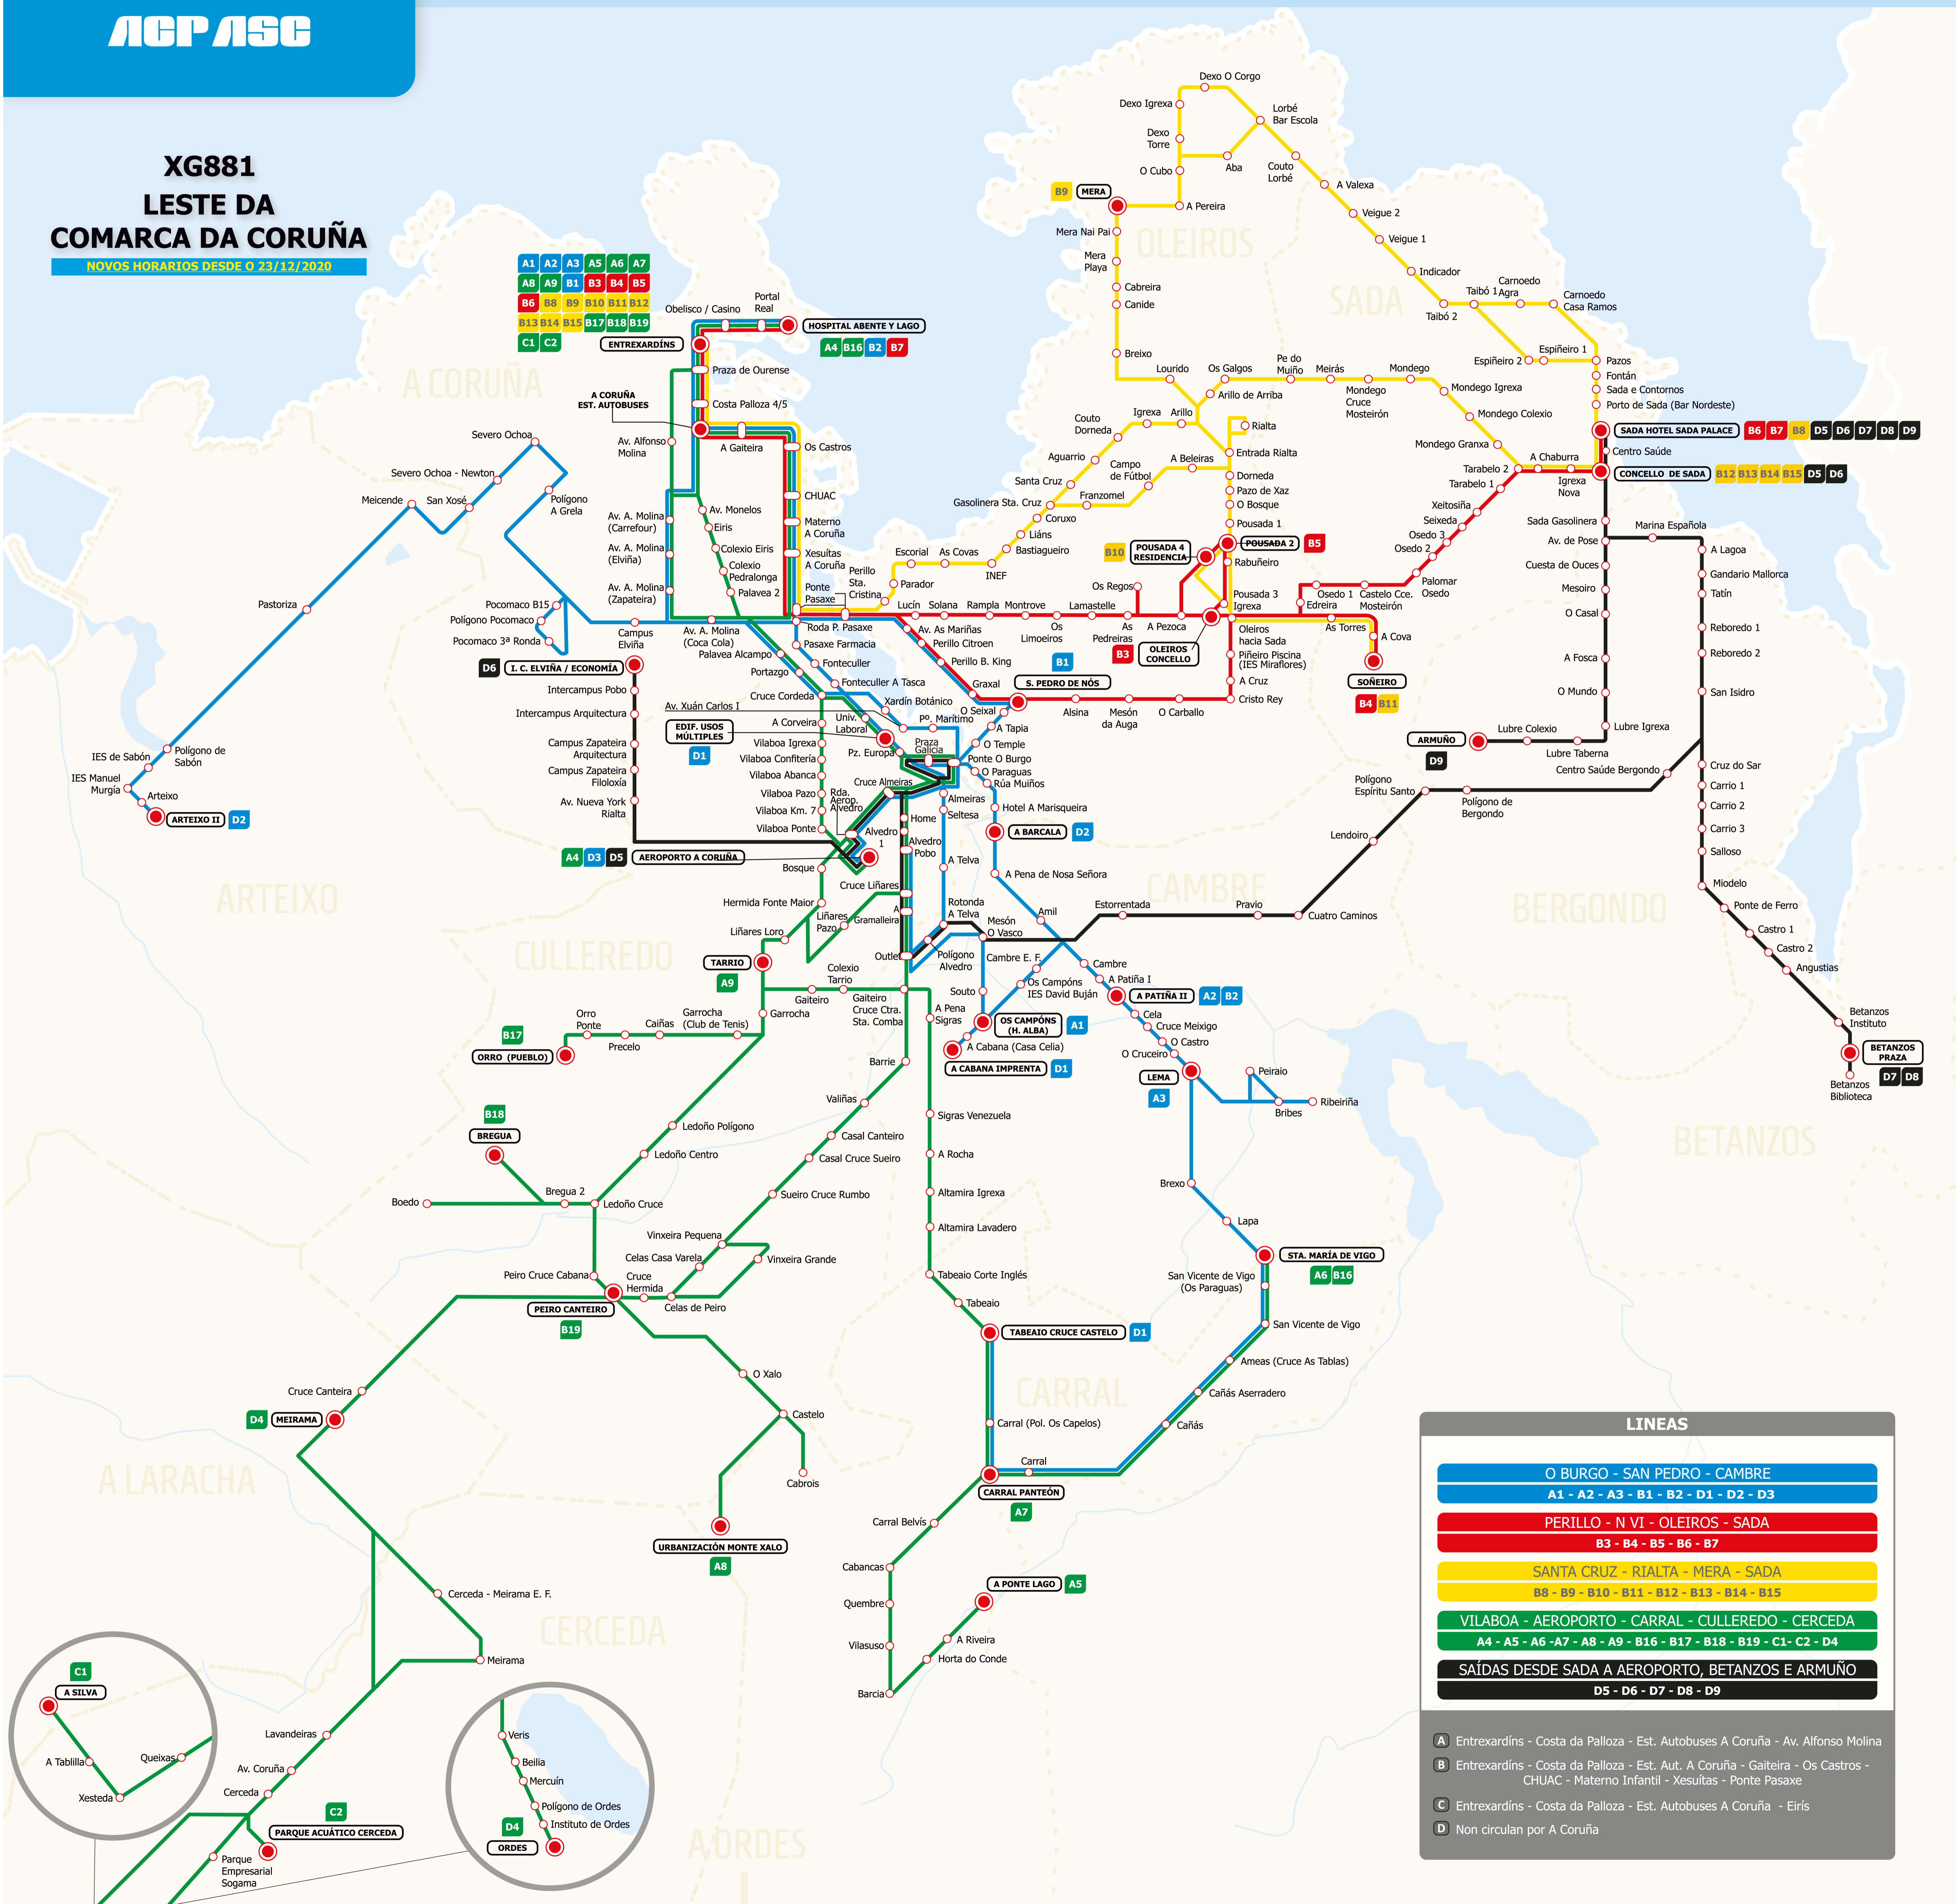

**XG881
LESTE DA
COMARCA DA CORUÑA**

NOVOS HORARIOS DESDE O 23/12/2020

A1	A2	A3	A5	A6	A7
A8	A9	B1	B3	B4	B5
B6	B8	B9	B10	B11	B12
B13	B14	B15	B17	B18	B19
C1	C2				

LINEAS	
O BURGO - SAN PEDRO - CAMBRE	A1 - A2 - A3 - B1 - B2 - D1 - D2 - D3
PERILLO - N VI - OLEIROS - SADA	B3 - B4 - B5 - B6 - B7
SANTA CRUZ - RIALTA - MERA - SADA	B8 - B9 - B10 - B11 - B12 - B13 - B14 - B15
VILABOA - AEROPORTO - CARRAL - CULLEREDO - CERCEDA	A4 - A5 - A6 - A7 - A8 - A9 - B16 - B17 - B18 - B19 - C1 - C2 - D4
SAÍDAS DESDE SADA A AEROPORTO, BETANZOS E ARMUÑO	D5 - D6 - D7 - D8 - D9

A	Entrexardíns - Costa da Palloza - Est. Autobuses A Coruña - Av. Alfonso Molina
B	Entrexardíns - Costa da Palloza - Est. Aut. A Coruña - Gaitreira - Os Castros - CHUAC - Materno Infantil - Xesuítas - Ponte Pasaxe
C	Entrexardíns - Costa da Palloza - Est. Autobuses A Coruña - Eirís
D	Non circulan por A Coruña