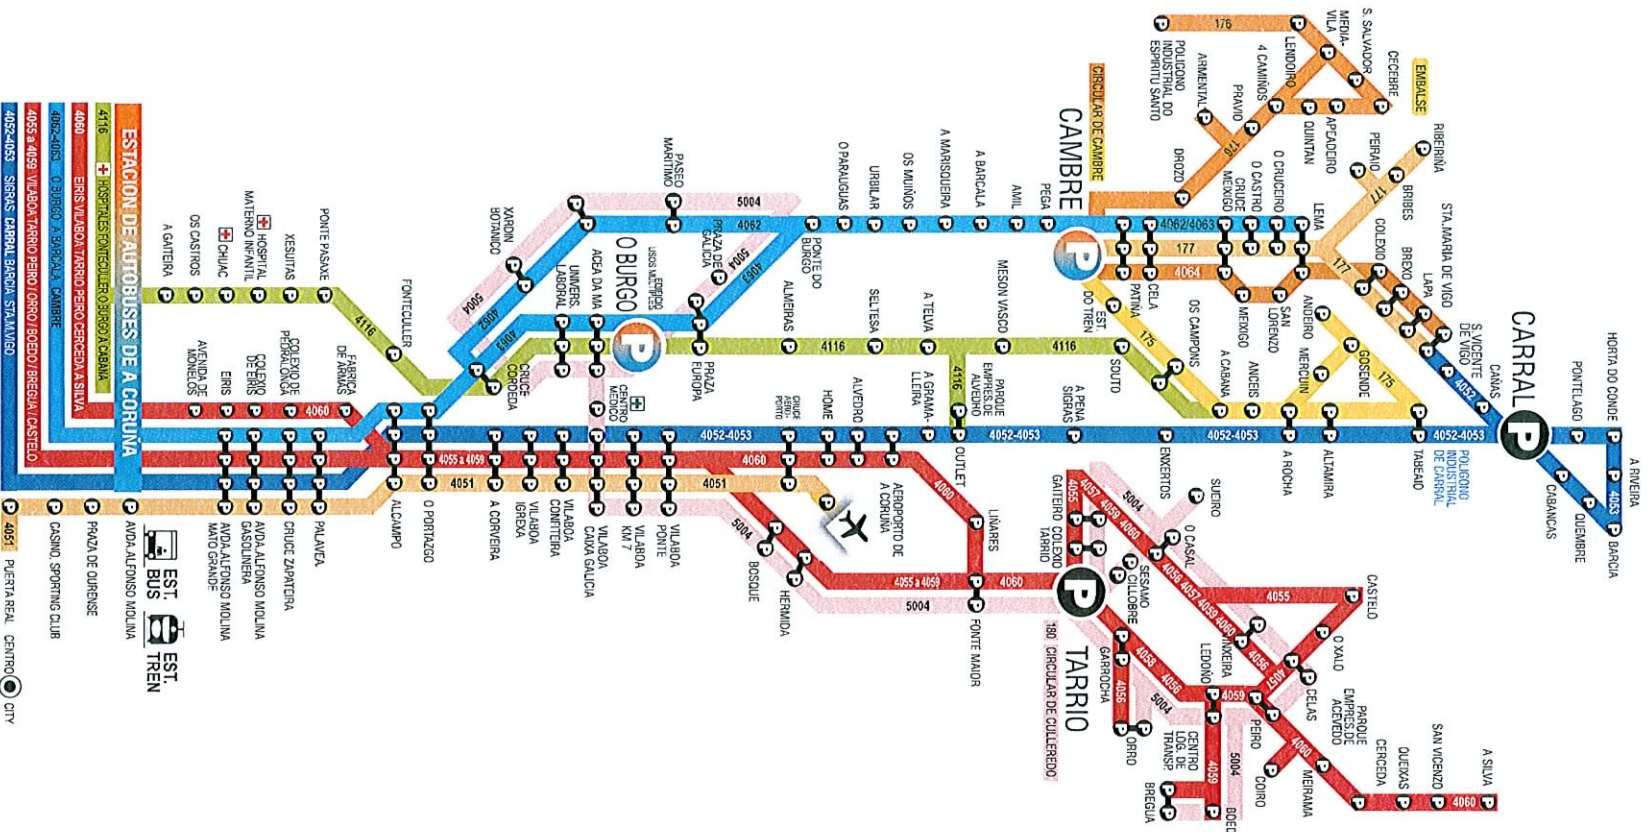

Viaxa e aforra
coa tarxeta
metropolitana

EDIFICIO USOS MULTIPLES (O BURGO)

4116 ▼ SAIDAS + A CABANA REGRESOS ▼

Almeiras Polígono Industrial de Alvedro OUTLET A CABANA

09.25 h - 21.25 h c. 2 horas luns-venres 07.15 h/ e. c. 2 horas 09.35 h - 21.35 h

5004 ▼ SAIDAS + CULLEREDO REGRESOS ▼

Edificio usos Múltiples + C. Médico Vilaboa Tarrío Ledoño PEIRO

regresos por CELAS O CASAL TARRIO VILABOA CENTRO MEDICO EDIFICIO USOS MULTIPLES

07.30 h/ 09.50 h/ 11.50 h luns-venres 08.30 h/ 10.30 h/ 12.30 h
14.15 h/ 15.50 h/ 17.50 h 14.45 h/ 16.30 h/ 18.30 h
19.50 h/ 21.50 h/ 22.45 h 20.30 h/ 22.30 h
07.30 h/ 08.30 h/ 13.30 h/ 14.30 h sábados 08.00 h/ 09.00 h/ 14.00 h/ 15.00 h
15.30 h EDIFICIO USOS MULTIPLES TARRIO sábados TARRIO EDIFICIO USOS MULTIPLES 16.00 h

Edificio usos Múltiples + C. Médico Vilaboa Tarrío Ledoño BOEDO BREGUA

regresos por LEDONO PEIRO CELAS O CASAL TARRIO VILABOA CENTRO MEDICO EDIF. USOS MULTIPLES

07.30 h/ 14.15 h luns-venres 08.05 h/ 14.45 h

Edificio usos Múltiples + C. Médico Vilaboa Tarrío Ledoño Peiro Celas O Casal SESAMO

regresos por TARRIO VILABOA CENTRO MEDICO EDIFICIO USOS MULTIPLES

07.30 h/ 14.15 h/ 17.50 h luns-venres 08.45 h/ 15.00 h/ 18.45 h

Edificio usos Múltiples + C. Médico Vilaboa Tarrío Ledoño Peiro Celas O Casal SUIERO

regresos por TARRIO VILABOA CENTRO MEDICO EDIFICIO USOS MULTIPLES

07.30 h/ 14.15 h luns-venres 08.45 h/ 15.00 h

Edificio usos Múltiples + C. Médico Vilaboa Tarrío Ledoño Peiro Celas O Casal CILLOBRE

regresos por TARRIO VILABOA CENTRO MEDICO EDIFICIO USOS MULTIPLES

14.15 h/ 19.50 h luns-venres 21.00 h

Edificio usos Múltiples + C. Médico Vilaboa Tarrío ORRO

regresos por LEDONO PEIRO CELAS O CASAL TARRIO VILABOA CENTRO MEDICO EDIF. USOS MULTIPLES

14.15 h luns-venres 14.30 h
07.30 h/ 13.30 h sábados 07.50 h/ 13.50 h

ESTACION DE AUTOBUSES DE A CORUÑA

4052-4053 ▼ SAIDAS CARRAL REGRESOS ▼

Av. A. Molina Vilaboa OUTLET Sigras CARRAL

06.20 h/ 07.00 h/ 08.00 h/ 09.10 luns-venres cada hora 07.10 h - 22.10 h
10.00 h - 22.00 h cada hora luns-venres último 22.30 h
06.35 h cada hora sábados c. 2 horas 07.10 h - 21.10 h
08.00 h - 22.00 h c. 2 horas sábados último 22.30 h
10.00 h/ 12.00 h/ 18.00 h/ 20.00 h dom./fest. 11.10 h/ 13.10 h/ 19.10 h/ 21.10 h

4052 Av. A. Molina Vilaboa OUTLET Sigras Carral CAÑAS

07.00 h/ 09.10 h/ 10.00 h/ 11.00 h luns-venres 08.05 h/ 10.05 h/ 11.05 h/ 12.05 h
12.00 h/ 13.00 h/ 15.00 h/ 16.00 h luns-venres 13.05 h/ 14.05 h/ 16.05 h/ 17.05 h
17.00 h/ 18.00 h/ 19.00 h/ 21.00 h/ 22.00 h luns-venres 18.05 h/ 19.05 h/ 20.05 h/ 22.05 h/ 22.25 h
06.35 h/ 10.00 h/ 14.00 h/ 16.00 h sábados 07.05 h/ 11.05 h/ 15.05 h/ 17.05 h
18.00 h/ 22.00 h dom./fest. 19.05 h/ 22.25 h
10.00 h/ 18.00 h 11.05 h/ 19.05 h

4052 Av. A. Molina Vilaboa OUTLET Sigras Carral Cañas Sta. MARIA de VIGO

07.00 h/ 10.00 h/ 15.00 h/ 21.00 h luns-venres 07.55 h/ 10.55 h/ 15.55 h/ 21.55 h
10.00 h/ 18.00 h sábados, domingos y festivos 10.55 h/ 18.55 h

4052 Av. A. Molina Vilaboa OUTLET Sigras Carral LEMA

07.00 h/ 15.00 h/ 21.00 h luns-venres 07.53 h/ 15.53 h/ 21.53 h

4053 Av. A. Molina Vilaboa OUTLET Sigras Carral BARCIA